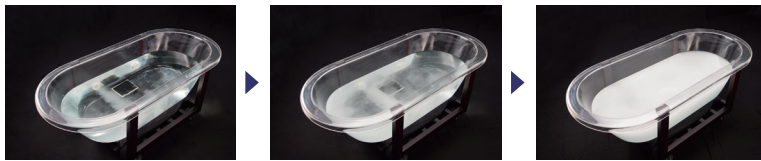

## マイクロバブルバス

### やさしい「洗浄力」

水と空気ですでに0.003ミリの超微細な気泡が、肌のすみずみまでの汚れや毛穴の奥の老廃物などに付着して浮き上がらせるほか、気になるニオイの元も洗い流します。

### 温浴効果で芯から温まる

身体中の毛穴に入り込んだ超微細な気泡が弾けるときに、ほどよい刺激を与えてくれるので、身体の芯から温まります。お風呂上がりに湯冷めしにくく、毎日温泉に入ったような気分を味わえます。

普通のお湯とマイクロバブルのお湯(38℃)に5分間入浴した後、15分後に赤外線サーモグラフィで体表面温度を比較撮影。

【普通入浴とマイクロバブル入浴の体表面温度比較】

サイエンス「マイクロバブルトルネード」は、ファインバブル産業会(FBIA)が管理するファインバブル製品の登録制度規格に適合しています。

### ゆらぎ浴によるリラクゼーション

特殊ノズルによって、水流が自らスクリュー状に回転しながら浴槽の壁面にあたり、浴槽内のお湯全体にねじれの入った対流をおこします。

優しい揺れ刺激がストレス除去効果、脳の活性化に対する効果があるといわれています。

一般のジェットバスと異なり、空気を含まない為、静かでゆったりとリラックスしてゆらぎ浴をお楽しみいただけます。