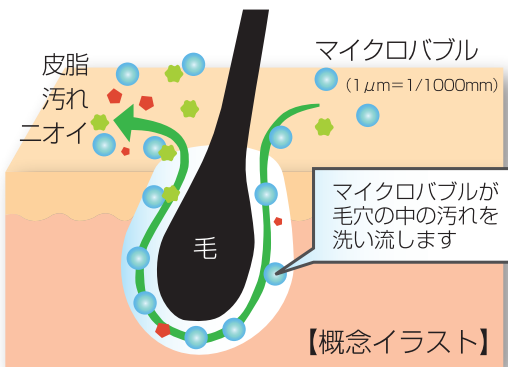

## マイクロバブルバス

### やさしい「洗浄力」

水と空気ですでに0.003ミリの超微細な気泡が、肌のすみずみまでの汚れや毛穴の奥の老廃物などに付着して浮き上がらせるほか、気になるニオイの元も洗い流します。

### 温浴効果で芯から温まる

身体中の毛穴に入り込んだ超微細な気泡が弾けるときに、ほどよい刺激を与えてくれるので、身体の芯から温まります。お風呂上がりに湯冷めしにくく、毎日温泉に入ったような気分を味わえます。

普通のお湯とマイクロバブルのお湯(38℃)に5分間入浴した後、15分後に赤外線サーモグラフィで体表面温度を比較撮影。

【普通入浴とマイクロバブル入浴の体表面温度比較】

サイエンス「マイクロバブルトルネード」は、ファインバブル産業会(FBIA)が管理するファインバブル製品の登録制度規格に適合しています。