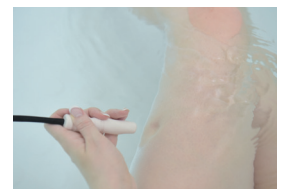

### 温浴効果で芯から温まる

身体中の毛穴に入り込んだ超微細な気泡が弾けるときに、ほどよい刺激を与えてくれるので、身体の芯から温まります。お風呂上がりに湯冷めしにくく、毎日温泉に入ったような気分を味わえます。

普通のお湯とマイクロバブルのお湯(38℃)に5分間入浴した後、15分後に赤外線サーモグラフィで体表面温度を比較撮影。

【普通入浴とマイクロバブル入浴の体表面温度比較】

サイエンス「マイクロバブルトルネード」は、ファインバブル産業会(FBIA)が管理するファインバブル製品の登録制度規格に適合しています。

### ゆらぎ浴によるリラクゼーション

特殊ノズルによって、水流が自らスクリュー状に回転しながら浴槽の壁面にあたり、浴槽内のお湯全体にねじれの入った対流をおこします。

優しい揺れ刺激がストレス除去効果、脳の活性化に対する効果があるといわれています。

一般のジェットバスと異なり、空気を含まない為、静かでゆったりとリラックスしてゆらぎ浴をお楽しみいただけます。

## スポットケア

専用の特殊ホースノズルを使用して、身体の気になる部分に直接トルネードジェットを当てることができます。ピンポイントにあてることで、しっかりとした水流が楽しめます。

特殊ホースノズルでトルネードジェットを腕と太ももに当てた様子をカメラで撮影。

※「マイクロバブルトルネード®」「Micro bubble Tornado®」は株式会社サイエンスの登録商標です。