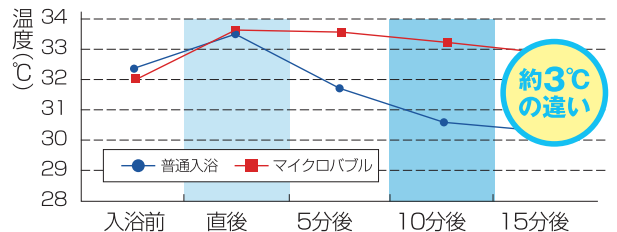

## マイクロバブルバス

### やさしい「洗浄力」

水と空気ですでに0.003ミリの超微細な気泡が、肌のすみずみまでの汚れや毛穴の奥の老廃物などに付着して浮き上がらせるほか、気になるニオイの元も洗い流します。

### 温浴効果で芯から温まる

身体中の毛穴に入り込んだ超微細な気泡が弾けるときに、ほどよい刺激を与えてくれるので、身体の芯から温まります。お風呂上がりに湯冷めしにくく、毎日温泉に入ったような気分を味わえます。

普通のお湯とマイクロバブルのお湯(38℃)に5分間入浴した後、15分後に赤外線サーモグラフィで体表面温度を比較撮影。

【普通入浴とマイクロバブル入浴の体表面温度比較】

サイエンス「マイクロバブルトルネード」は、ファインバブル産業会(FBIA)が管理するファインバブル製品の登録制度規格に適合しています。