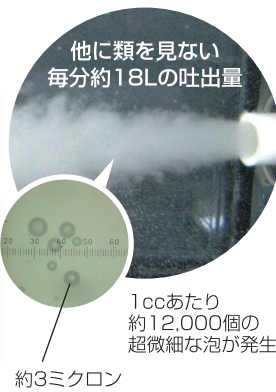

### やさしい「洗浄力」

水と空気ですでに0.003ミリの超微細な気泡が、肌のすみずみまでの汚れや毛穴の奥の老廃物などに付着して浮き上がらせるほか、気になるニオイの元も洗い流します。

### 温浴効果で芯から温まる

身体中の毛穴に入り込んだ超微細な気泡が弾けるときに、ほどよい刺激を与えてくれるので、身体の芯から温まります。お風呂上がりに湯冷めしにくく、毎日温泉に入ったような気分を味わえます。

普通のお湯とマイクロバブルのお湯(38℃)に5分間入浴した後、15分後に赤外線サーモグラフィで体表面温度を比較撮影。

【普通入浴とマイクロバブル入浴の体表面温度比較】

サイエンス「マイクロバブルトルネード」は、ファインバブル産業会(FBIA)が管理するファインバブル製品の登録制度規格に適合しています。