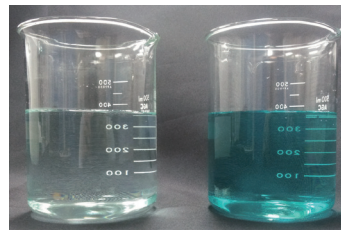

【取り付けイメージ】

【概念イラスト】

### 【脱色実験】

左図の実験はアクティブマイクロウェーバーによる粉末メチレンブルー材を水に溶かしたものの脱色実験となります。

※殺菌洗浄効果は目に見えるよう表現する事が難しい為、脱色実験としています。