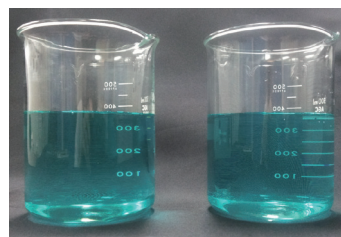

## 分解・殺菌・脱臭を自動で行います。

アクティブマイクロウェーバーが低温プラズマ発生体を発生。マイクロバブル化した低温プラズマ発生体は、様々な物質との高い反応性を持ち浴槽内面の汚れなどを分解・殺菌・脱臭効果が期待できます。アクティブマイクロウェーバーを搭載させることにより、衛生的な浴室環境をボタン一つで可能にしました。

- ※入浴中は使用しないでください。
- ※使用中は浴室内へ入らないようにしてください。
- ※特性上、浴槽内水面上部には効果がありません。

【取り付けイメージ】

【概念イラスト】

### 【脱色実験】

左図の実験はアクティブマイクロウェーバーによる粉末メチレンブルー材を水に溶かしたものの脱色実験となります。

※殺菌洗浄効果は目に見えるよう表現する事が難しい為、脱色実験としています。